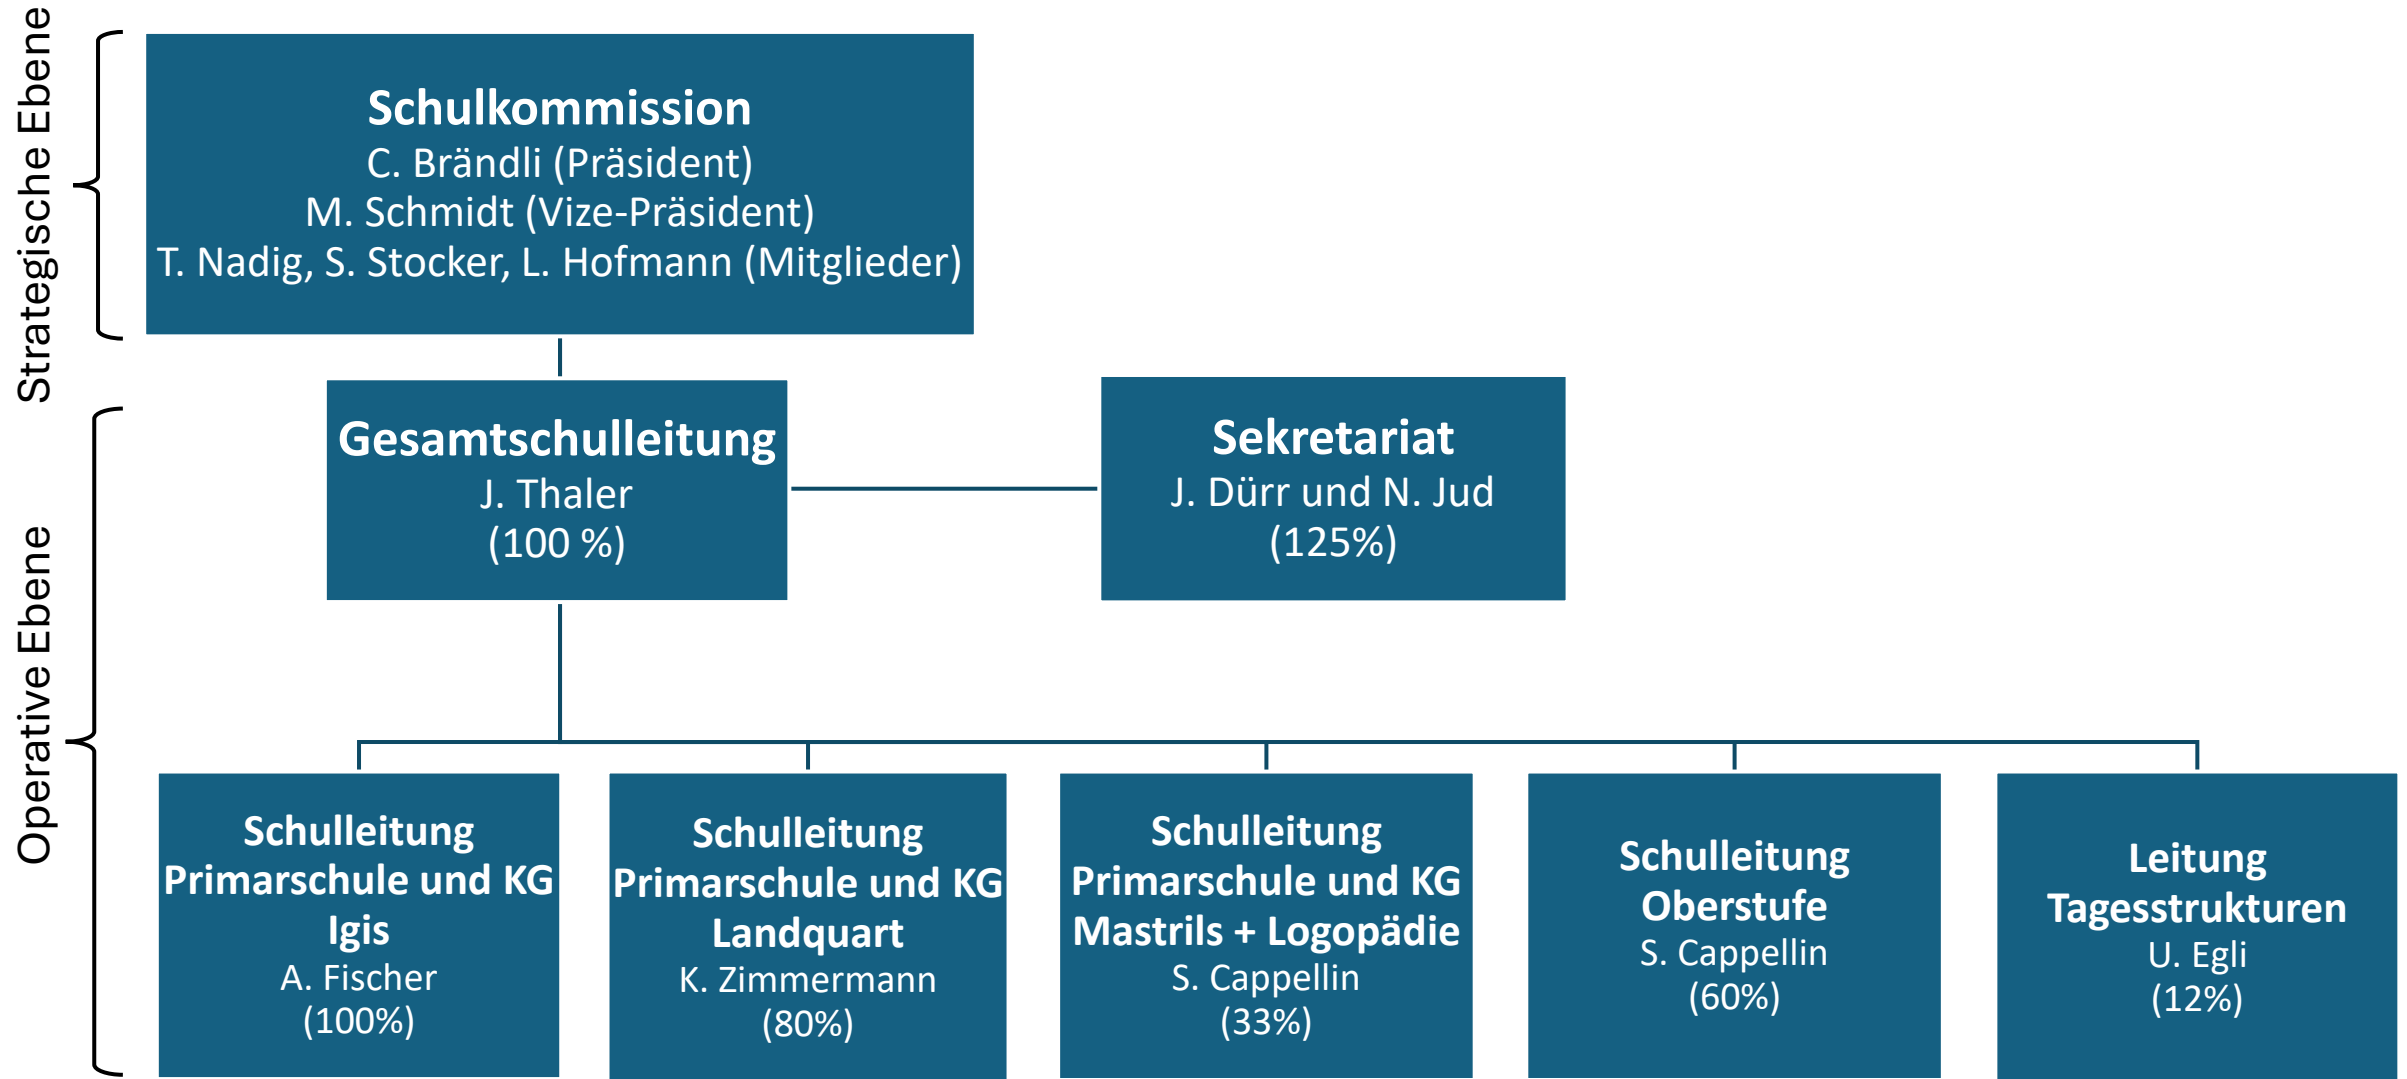

Organigramm Schule Landquart

Total 390% Schulleitung (inkl. Administration Tagesstrukturen 5%), 01.08.2024